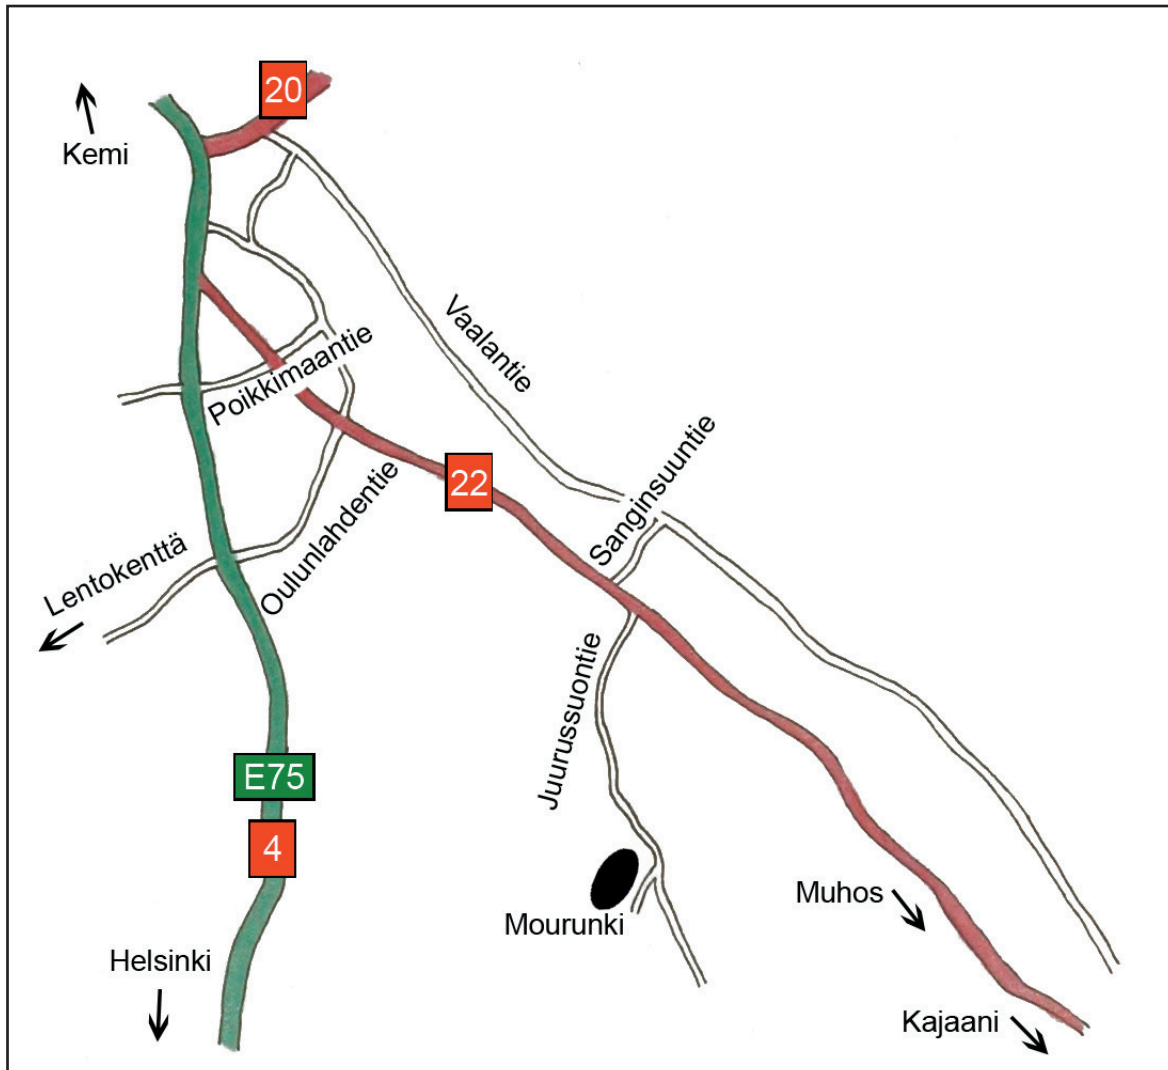

KARTTA JA AJO-OHJEET

Oulun seudun vinttikoiraharrastajat ry (OSVKH)
Mourungin rata, Oulu

Moottoritieltä rampilta numero 8 Muhoksen/ Kajaanin suuntaan 10 km, kunnes käännytään oikealle Juurussuontielle (viitta Juurussuo 7). Tätä hiekkatietä 5.6 km, kunnes käännytään oikealle Mourungintielle, 300 m ja rata oikealla.